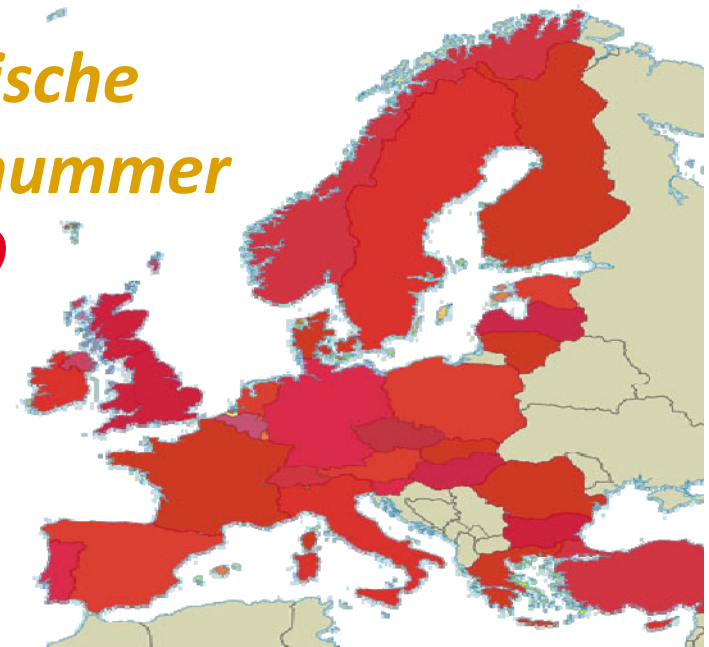

2. Den Notruf veranlassen: Euro-Notruf 112

In der Schweiz:

Feuerwehr: 118, Polizei: 117, Rettung: 144, Tox-Zentrum: 145

3. Der Notruf muss folgende Informationen enthalten:

1. Wo ist der Unfallort?	3. Wie viele Verletzte?
2. Was ist geschehen?	4. Wer ruft an?

Es ist ein Unfall passiert
 Ich brauche dringend einen Arzt
 Ich brauche dringend einen Krankenwagen
 Es wurde jemand verletzt
 Er/Sie blutet stark
 Er/Sie ist bewusstlos
 Er/Sie atmet nicht
 Er/Sie hat Atembeschwerden
 Er/Sie hat Schmerzen
 Er/Sie hat Kopfschmerzen
 Er/Sie hat Brustschmerzen
 Er/Sie hat Bauchschmerzen
 Er/Sie hat einen Atem-/Kreislaufstillstand

Die wichtigsten

Notrufnummern

*Europäische
 Notrufnummer*

112

Die 112 ist wählbar in den rötlich gefärbten Ländern.

Mittels Handy auch ohne SIM-Karte!

Land	Rettung	Feuerwehr	Polizei
Albanien	17	18	19
Belgien	100	100	101
Bosnien	94	93	92
Bulgarien	155	160	166
Dänemark	112	112	112
Deutschland	112	112	110
Estland	112	112	110
Faeröer Inseln	000	000	000
Finnland	112	112	10022
Frankreich	15	18	17
Griechenland	166	100	100
Großbritannien	112 oder 999	112 oder 999	112 oder 999
Irland	112 oder 999	112 oder 999	112 oder 999
Island	112	112	112
Italien	118	115	112
Kroatien	94	93	92
Lettland	03	01	02
Liechtenstein	112	112	112
Litauen	03	01	02
Luxemburg	112	112	112
Mazedonien	94	93	92
Malta	196	199	191
Moldawien	03	01	02
Monaco	112	112	112
Niederlande	112	112	112
Norwegen	113	110	112
Österreich	144	122	133
Polen	999	998	997
Portugal	112 oder 115	112 oder 115	112 oder 115
Rumänien	061	-	055
Russland und GUS	03	01	02
Schweden	112	112	112
Schweiz	144	118	117
Slowakei	155	158	150
Slowenien	112	112	113
Spanien	061	080	091
Tschechische Rep.	155	150	158
Türkei	112	110	155
Ukraine	03	01	02
Ungarn	04	05	07
Weißrussische Rep.	03	01	02
Zypern	112	112	112